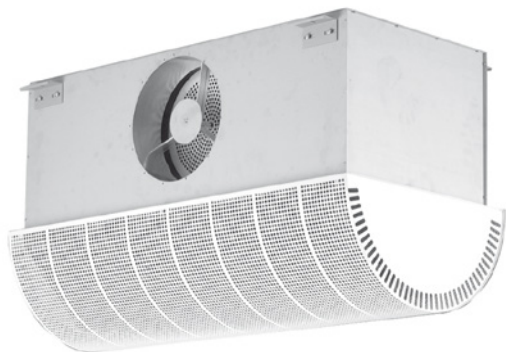

# Perforeret armatur

## Beskrivelse

CBAL er et lavimpulsarmatur til montage i loft. Armaturet er velegnet til indblæsning af erstatningsluft i laboratorier, storkøkkener o. lign. Armaturet er forsynet med stilbare dyser bag den perforerede frontplade, så der er mulighed for at justere spredningsmønsteret efter forholdene.

## Materialer og finish

Armatur	: Galvaniseret stål
Dyser	: Sort ABS plast
Standardfinish	: Pulverlakeret
Standardfarve	: RAL 9003, glans 30

Armaturet kan leveres i andre farver. Kontakt venligst Lindabs salgsafdeling for nærmere information.