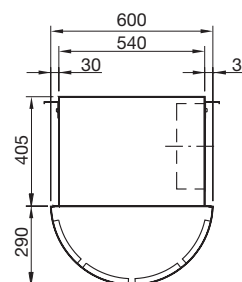

## Bestilling

Produkt	<b>CBAL</b>	<b>bbbb</b>
Type		
Størrelse	1200	
	1800	

## Dimensioner

L Størrelse	A mm	ØD mm	Antal tilslutninger
1200	570	315	1
1800	500	315	2