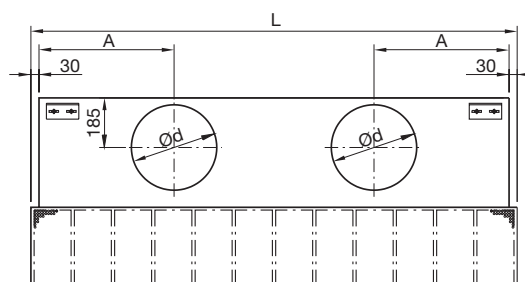

## Bestilling

Produkt	<b>CBAL</b>	<b>bbbb</b>
Type		
Størrelse	1200	
	1800	

## Dimensioner

L Størrelse	A mm	ØD mm	Antal tilslutninger
1200	570	315	1
1800	500	315	2