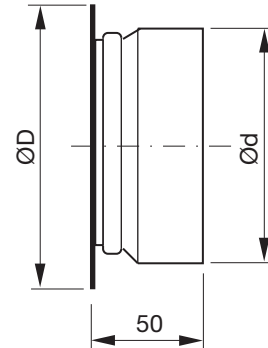

## Beskrivning

Montageram med spår för enhet med fjäderhållare.  
Med honanslutning i borte änden.  
Monteras i detalj.

## Dimensioner

Ød nom	ØD mm	m kg
100	125	0,09
125	150	0,12
160	185	0,16

## Beställningsexempel

Produkt	VRFM	100
Dimension Ød		