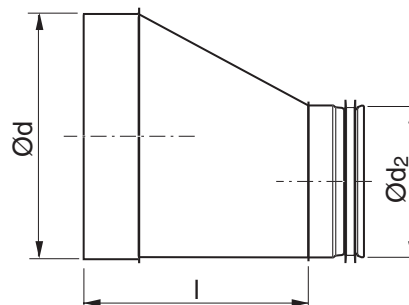

## Beskrivning

Lång, excentrisk, reduktion med muffanslutning med ca 35° vinkel

Har klickfunktion i Safe-änden - har en öppen omvikt ände. Har normalt ingen klickfunktion i honänden - har inga klackar.

Ø 80-315 kan på beställning levereras med klickfunktion i honänden – det vill säga med klackar.

## Dimensioner

Ød nom	Ød <sub>2</sub> nom	l [mm]	m kg
80	63	98	0,14
100	63	126	0,20
100	80	103	0,18
125	63	159	0,28
125	80	137	0,26
125	100	109	0,24
160	63	207	0,43
160	80	185	0,42
160	100	157	0,40
160	125	123	0,36
200	80	240	0,61
200	100	213	0,59
200	125	178	0,55
200	160	130	0,50
250	100	301	0,94
250	125	267	0,90
250	160	219	0,87
250	200	164	0,75
315	125	356	1,36
315	160	308	1,31
315	200	253	1,21
315	250	184	1,09
400	160	450	2,44
400	200	395	2,31
400	250	326	2,20
400	315	237	1,86
500	200	532	3,66
500	250	463	3,51
500	315	374	3,16
500	400	262	2,69
630	250	642	5,60
630	315	553	5,25

## Beställningsexempel

Produkt	RFLU	250	160
Dimension Ød			
Dimension Ød <sub>2</sub>			