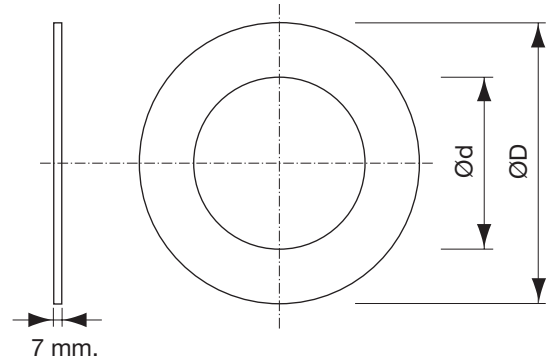

Kanalhålskåpa

SRC

Beskrivning

Kanalhålskåpa

Material: Plast

Färg: Vit

En plastring för att ge ett snyggt avslut vid ett hål där kanaler genombryter en vägg.

Dimensioner

Ød nom	ØD [mm]
80	133
100	151
125	188
160	224
200	283
250	353
315	399
400	503
500	604

Beställningsexempel

Produkt	SRC	125
Dimension Ød		