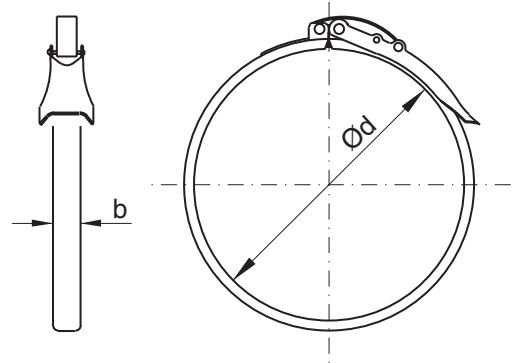

# Spännband

SB

## Beskrivning

Spännbandet är försett med gummipackning. Spännbandets handtag kan säkras mot oavsiktlig öppning med hjälp av en låssprint.

Temperaturlåghet -30 till +75°C kontinuerligt  
-40 till +85°C intermittent

## Dimensioner

Ød nom	b mm	m kg
80	14	0,10
100	14	0,10
125	14	0,10
140	14	0,10
150	14	0,10
160	14	0,10
180	19	0,20
200	19	0,30
224	19	0,30
250	19	0,30
300	25	0,40
315	25	0,50
350	25	0,60
400	25	0,60
450	25	0,70
500	25	0,80

## Beställningsexempel

Produkt	SB	400
Dimension Ød		