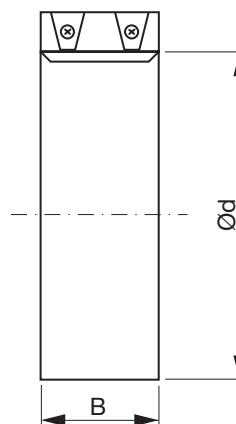

Montageklemme

MK

Beskrivelse

Montageklemmer MK anvendes ved montage af ventilator CBU i et kanalsystem.

Fordele:

- Sørger for en tæt forbindelse til kanalen, uden skruer som partikler kan hænge fast i.
- Letter montage/demontage for rengøring af ventilatoren.
- Dæmper eventuelle små vibrationer, således at disse ikke forplanter sig videre i kanalsystemet.

Montering

Dimensioner

Ød nom	B mm
100	60
125	60
160	60
200	60
250	60
315	60

Bestillingskode

Produkt	MK	160
Dimension Ød nom		

1

2

3