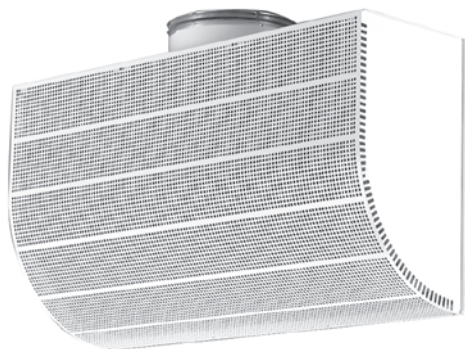

Perforeret armatur

CBAV

Beskrivelse

CBAV er et lavimpulsarmatur til montage i loft mod væg eller skørt. Armaturet er velegnet til indblæsning af erstatningsluft i laboratorier, storkøkkener o. lign.

Armaturet er forsynet med stilbare dyser bag den perforerede frontplade, så der er mulighed for at justere spredningsmønsteret efter forholdene.

Vedligeholdelse

Forplade samt dysebakke kan demonteres fra armaturet rengøring af dyser er derefter mulig.

De synlige dele af armaturet kan aftørres med en fugtig klud.

Bestilling

Produkt	CBAV	bbbb
Type		
Størrelse	1200	1800

Dimensioner

L Størrelse	A mm	ØD mm	Antal tilslutninger
1200	600	315	1
1800	500	315	2

Materialer og finish

Armatur	: Galvaniseret stål
Dyser	: Sort ABS plast
Standardfinish	: Pulverlakeret
Standardfarve	: RAL 9003, glans 30