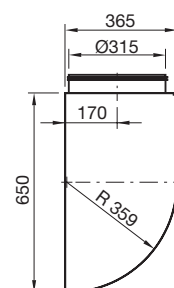

Vedligeholdelse

Forplade samt dysebakke kan demonteres fra armaturet rengøring af dyser er derefter mulig.

De synlige dele af armaturet kan aftørres med en fugtig klud.

Bestilling

Produkt	CBAV	bbbb
Type		
Størrelse	1200	1800

Dimensioner

L Størrelse	A mm	ØD mm	Antal tilslutninger
1200	600	315	1
1800	500	315	2

Materialer og finish

Armatur	: Galvaniseret stål
Dyser	: Sort ABS plast
Standardfinish	: Pulverlakeret
Standardfarve	: RAL 9003, glans 30