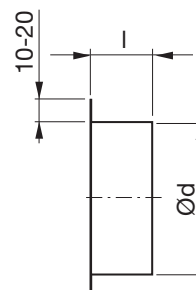

Inloppsror

ILF

Beskrivning

Inloppsror utan radie. Med muffmått – passar utanpå Safe-detalj.

Har ingen Click-funktion – har inga nockar.

Dimensioner

Ød nom	l [mm]	m kg
63	45	0,06
80	45	0,08
100	45	0,06
125	45	0,08
160	45	0,16
200	45	0,21
250	65	0,31
315	65	0,46
400	90	0,58
500	90	0,83
630	90	1,13

Beställningsexempel

Produkt **ILF**
Dimension Ød **200**