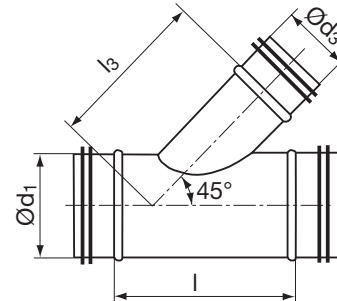

T-rör

TVU45°

**Beskrivning**

Vinkel-standard är 45 grader.

Övriga utförande ta kontakt med Er Lindab representant.

Dimensioner

Ød ₁ nom	Ød ₃ nom	l [mm]	l ₃ [mm]	m kg
100	100	280	190	1,10
125	125	315	220	1,30
160	160	390	275	1,90
200	200	450	325	2,80
250	250	520	385	4,10
315	315	640	480	7,30
400	400	760	580	11,2
500	500	900	700	16,1
630	630	1140	885	29,2
800	800	1380	1090	45,0
1000	1000	1660	1330	75,5

Beställningsexempel

	TVU45	315	250
Produkt			
Dimension Ød ₁			
Dimension Ød ₃			