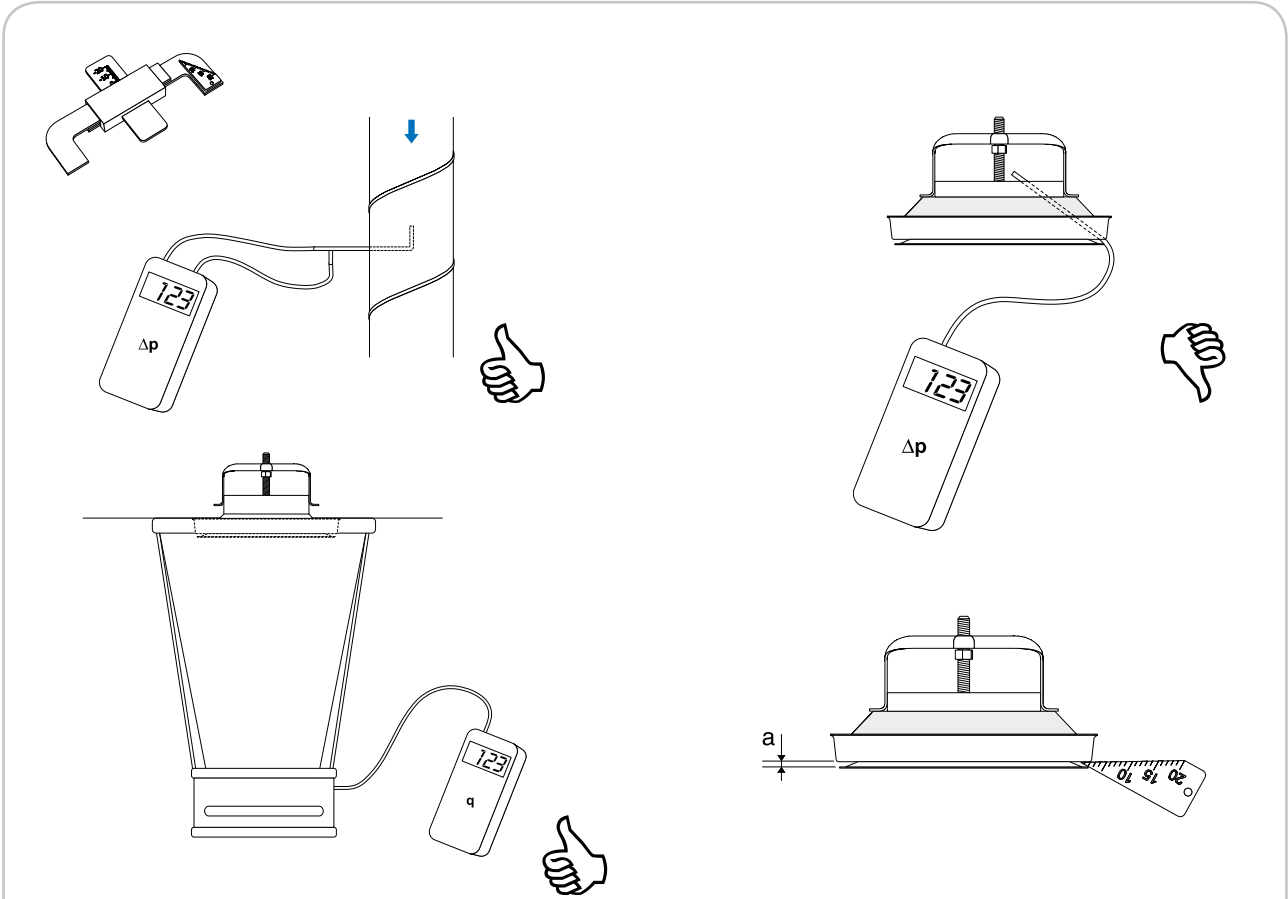

Tilluftsdon

KIR

Tilluftsdon

KIR

Utän styrplåt

Ø mm	Monterad i	Inställning a [mm]					
		a	2	4	6	9	12
100	Kanal	k	1,09	1,56	2,11	2,81	4,31
		a	4	6	9	12	15
125	Kanal	k	1,95	2,99	4,41	5,72	7,41
		a	4	6	10	15	20
160	Kanal	k	2,10	3,74	5,83	9,66	12,8

Med styrplåt

Ø mm	Monterad i	Inställning a [mm]					
		a	2	4	6	9	12
100	Kanal	k	0,882	1,45	1,75	2,49	2,89
		a	4	6	9	12	15
125	Kanal	k	1,97	2,65	3,40	4,23	4,77
		a	4	6	10	15	20
160	Kanal	k	1,69	2,73	4,39	5,91	7,35