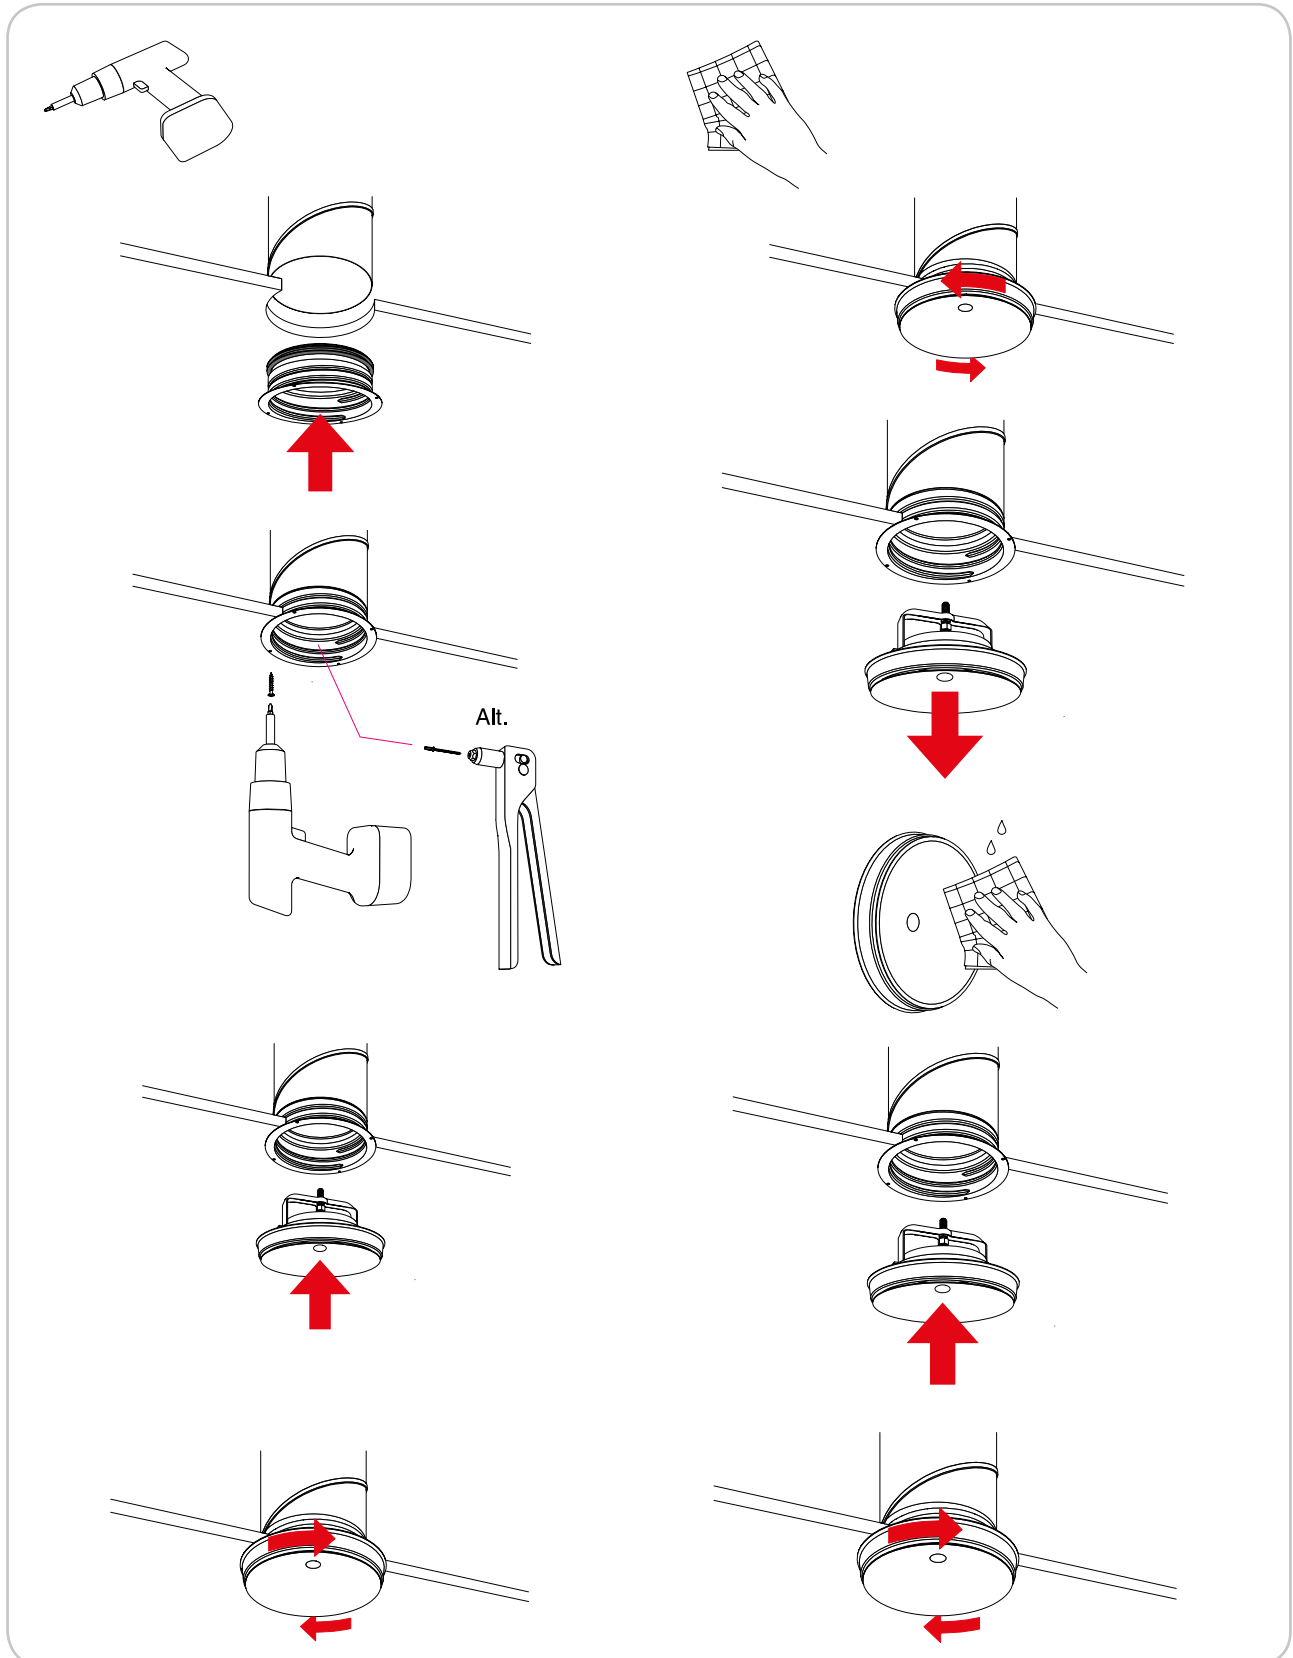

Tilluftsdon

KIR

Tilluftsdon

KIR

Utän styrplåt

Ø mm	Monterad i	Inställning a [mm]					
		a	2	4	6	9	12
100	Kanal	k	1,09	1,56	2,11	2,81	4,31
		a	4	6	9	12	15
125	Kanal	k	1,95	2,99	4,41	5,72	7,41
		a	4	6	10	15	20
160	Kanal	k	2,10	3,74	5,83	9,66	12,8

Med styrplåt

Ø mm	Monterad i	Inställning a [mm]					
		a	2	4	6	9	12
100	Kanal	k	0,882	1,45	1,75	2,49	2,89
		a	4	6	9	12	15
125	Kanal	k	1,97	2,65	3,40	4,23	4,77
		a	4	6	10	15	20
160	Kanal	k	1,69	2,73	4,39	5,91	7,35