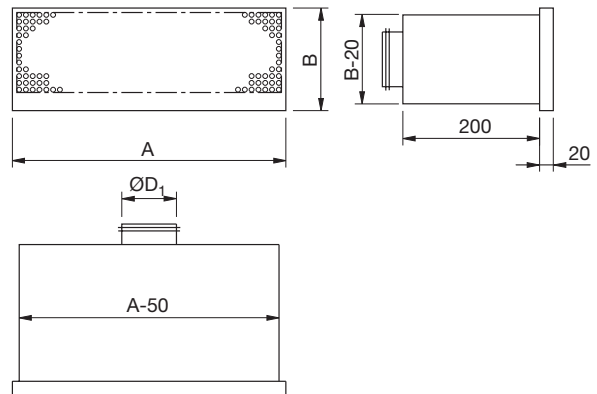

## Bestillingskode

**Produkt** CRU aaa  
**Type** \_\_\_\_\_  
 Størrelse: 4010, 4015, 5010, 5015  
 Eksempel: CRU-4015

## Dimensioner

Størrelse	A mm	B mm	ØD mm	Vægt kg
4010	400	100	80	1,40
4015	400	150	100	2,00
5010	500	100	80	2,41
5015	500	150	125	2,50