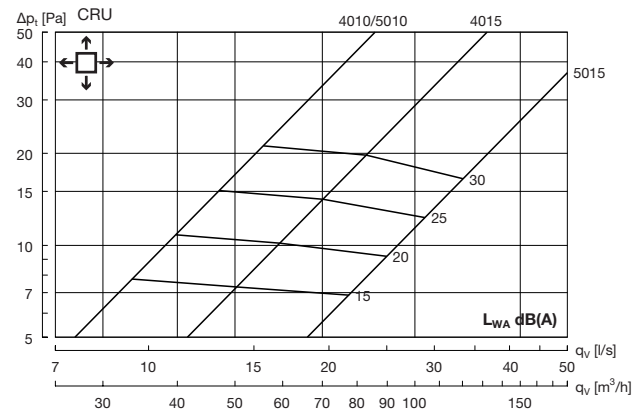

Tryk, lydniveau

Størrelse	Middelfrekvens Hz							
	63	125	250	500	1K	2K	4K	8K
4010	5	-4	-2	2	-9	-18	-30	-42
4015	9	-2	-2	2	-10	-17	-30	-37
5010	5	-4	-2	2	-9	-18	-30	-42
5015	7	-6	-2	2	-11	-21	-33	-28