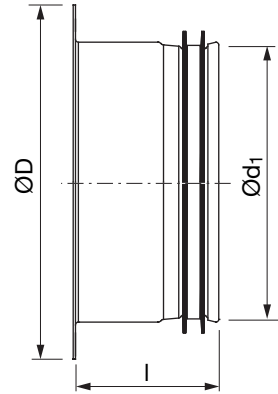

Montageram

ILVRU

Beskrivning

Montageram utan spår för enhet med flexibla fjäderingar. Levereras med Safe-tätning i borte änden. Monteras i kanal.

Dimensioner

Ød ₁ nom	ØD [mm]	l [mm]	m kg
100	125	51	0,07
125	151	48	0,11
160	186	45	0,16

Beställningsexempel

Produkt	ILVRU	125
Dimension Ød ₁		

Material och ytbehandling

Material

Galvaniserad stålplåt