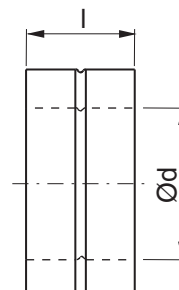

Muffe

MFI

**Beskrivelse**

Til samling af faconstykker.

Dimensioner**25 mm isolering**

Ød nom	l mm	m kg
100	170	0,65
125	170	0,90
150	170	1,00
200	170	1,30
250	170	1,70
300	170	1,90
355	210	2,90
400	210	3,70
450	210	4,10
500	210	4,70