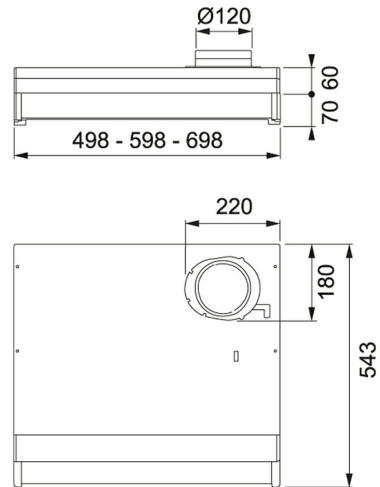

Vit | 300.0616.758

FAMILJ : **Fläktar** | FÄRG/MATERIAL : **Vit** | SERIE : **Spirit** | INSTALLATIONSTYP : **Skåpmonterad** | MODELL : **1221B-16 60cm** |
PRODUKTGRUPP : **Spiskåpa** | VENTILATIONSTEKNIK : **Villa -16**

TEKNISKA DATA

Installationstyp	Skåpmonterad
Bredd	60,00 cm
Typ av brytare	Elektronisk
Kanalanslutning	Ø 125 mm
Montagehöjd min.	440MM-ELECTRIC--- 650MM-GAS-
Höjd (mm)	150,00 mm
Bredd (mm)	498,00 mm
Djup (mm)	543,00 mm
Type	TRADIT.-BUILT-UNDER
Voltage	230-V
Produktgrupp	Spiskåpa
Belysning	LED 1x6,5 W
Timer	YES
Osuppfångning 75% enl SS-EN 13141-3:2017. Provad på 60cm höjd över spisen.	50 l/s
Villa/Lägenhet	Villa

ÖVRIGT

↔ 60 Bredd 60
cm

Vit | 300.0616.758

FAMILJ : **Fläktar** | FÄRG/MATERIAL : **Vit** | SERIE : **Spirit** | INSTALLATIONSTYP : **Skåpmonterad** | MODELL : **1221B-16 60cm** |
PRODUKTGRUPP : **Spiskåpa** | VENTILATIONSTEKNIK : **Villa -16**