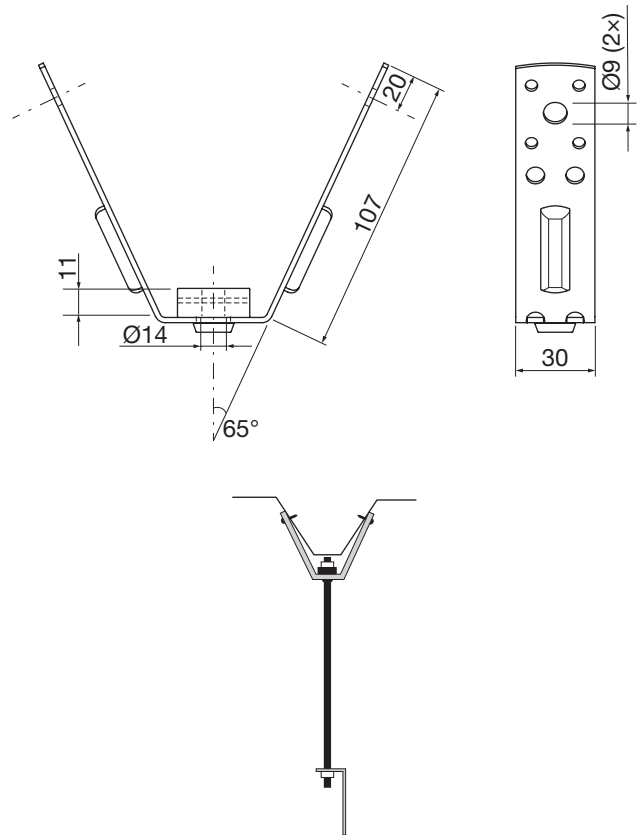

Beslag

WCVG

Dimensioner

Beskrivning

V-format upphängningsbeslag med stötdämpare av gummi

För upphängning av ventilationskanaler med hjälp av trådpendlar och självborrande skruvar eller blindnitar. Kan fästas i tak med byggplåt. Gummidämpare som förhindrar vibrationsöverföring.

Material: Galvaniserat stål
Tjocklek: 2 mm

Beställningsexempel

Produkt WCVG

Tekniska data

Installation	Ventilationssystem					Rökkontrollsystem
	R0 ingen brandklass	R15	R30	R45	R60	
Typ	kg	kg	kg	kg	kg	600 °C 120 min kg
WCVG	65	-	-	-	-	-